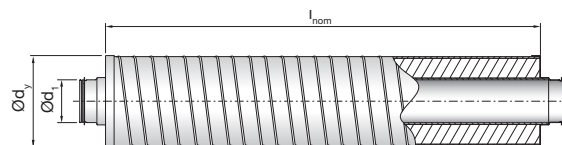

Abmessungen und Dämpfungsangaben

Abmessungen und Schalldaten für Schalldämpfer mit 25 mm Isolierung.

Ød1 mm	Länge mm	Dämpfung in dB der Mittenfrequenz in Hz								Ødy	
		63	125	250	500	1k	2k	4k	8k	mm	m
80	500	0	5	6	11	23	41	24	20	135	0,6
80	750	3	5	8	15	28	47	32	22	135	0,7
80	1000	4	5	10	18	38	55	40	27	135	0,8
80	1250	5	4	12	23	49	55	47	31	135	1,0
100	500	0	4	4	8	17	31	22	19	160	0,7
100	750	2	5	7	12	24	43	29	21	160	0,8
100	1000	3	4	8	14	31	52	36	27	160	1,0
100	1250	3	3	10	18	36	55	41	30	160	1,2
125	500	1	4	4	8	16	32	16	14	190	0,9
125	750	2	5	6	10	19	37	19	17	190	1,0
125	1000	4	5	7	13	25	46	24	18	190	1,2
125	1250	4	4	9	17	33	56	30	23	190	1,5
160	500	0	2	2	5	12	25	11	10	210	1,1
160	750	0	2	3	6	17	34	15	12	210	1,2
160	1000	1	2	4	8	24	44	18	16	210	1,4
160	1250	1	1	5	10	26	50	20	16	210	1,7
200	500	1	0	2	5	12	18	8	8	260	1,3
200	750	2	1	3	7	16	22	10	11	260	1,5
200	1000	2	2	4	9	21	28	12	13	260	1,8
200	1250	3	2	5	10	24	33	14	15	260	2,3
250	500	1	1	2	4	12	11	7	9	310	1,4
250	750	1	1	2	6	16	15	8	12	310	1,7
250	1000	1	1	3	7	19	18	9	13	310	2,2
250	1250	1	1	4	8	24	21	11	14	310	2,7
315	500	2	1	1	3	9	9	6	7	365	1,9
315	750	1	1	2	4	13	12	7	9	365	2,2
315	1000	1	1	2	5	16	13	8	10	365	2,8
315	1250	1	1	2	6	19	16	9	11	365	3,4