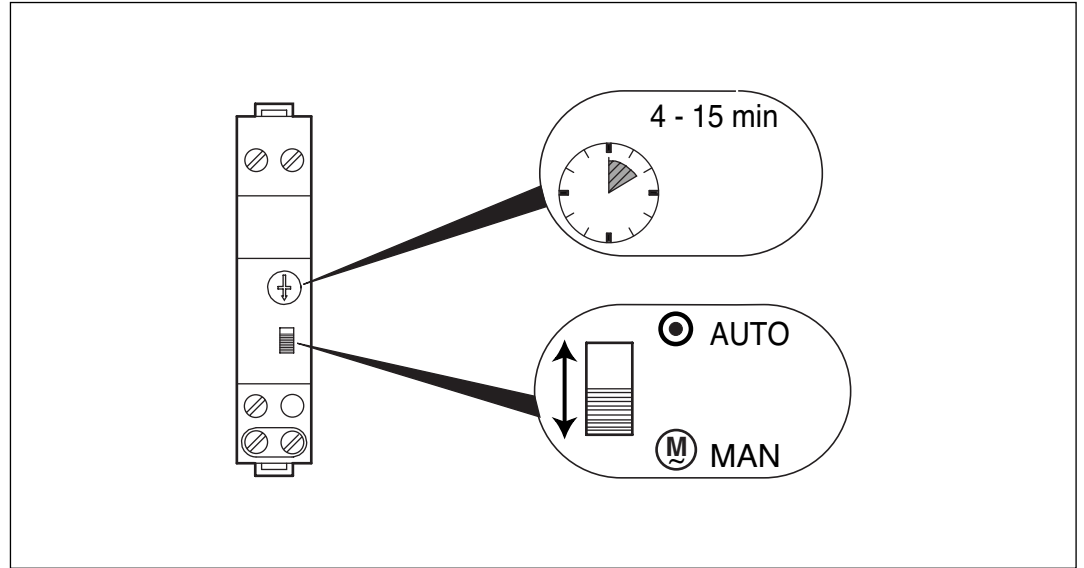

- Zeitschalter
- Minuterie
- Timer

• **Sicherheitshinweise**

Dieses Produkt darf nur durch eine Elektrofachkraft installiert werden, anderenfalls besteht Brandgefahr oder Gefahr eines elektrischen Schlages. Vor der Installation die Bedienungsanleitung lesen, den produktspezifischen Montageort beachten und nur Originalzubehör benutzen. Alle Produkte dürfen ausschließlich von speziell geschulten Mitarbeitern geöffnet und repariert werden. Durch unbefugte Öffnung oder Reparatur erlöschen alle Haftungs-, Ersatz- und Gewährleistungsansprüche.

• **Consignes de sécurité**

Ce produit doit de préférence être installé par un électricien professionnel, faute de quoi vous vous exposez à un risque d'incendie ou d'électrocution. Avant d'effectuer l'installation, lire la notice d'utilisation, tenir compte du lieu de montage spécifique au produit et utiliser exclusivement les accessoires d'origine. Tous les produits doivent exclusivement être ouverts et réparés par des employés spécialement formés à cet effet. Toute ouverture ou réparation non autorisée annule l'intégralité des responsabilités, droits à remplacement et garanties.