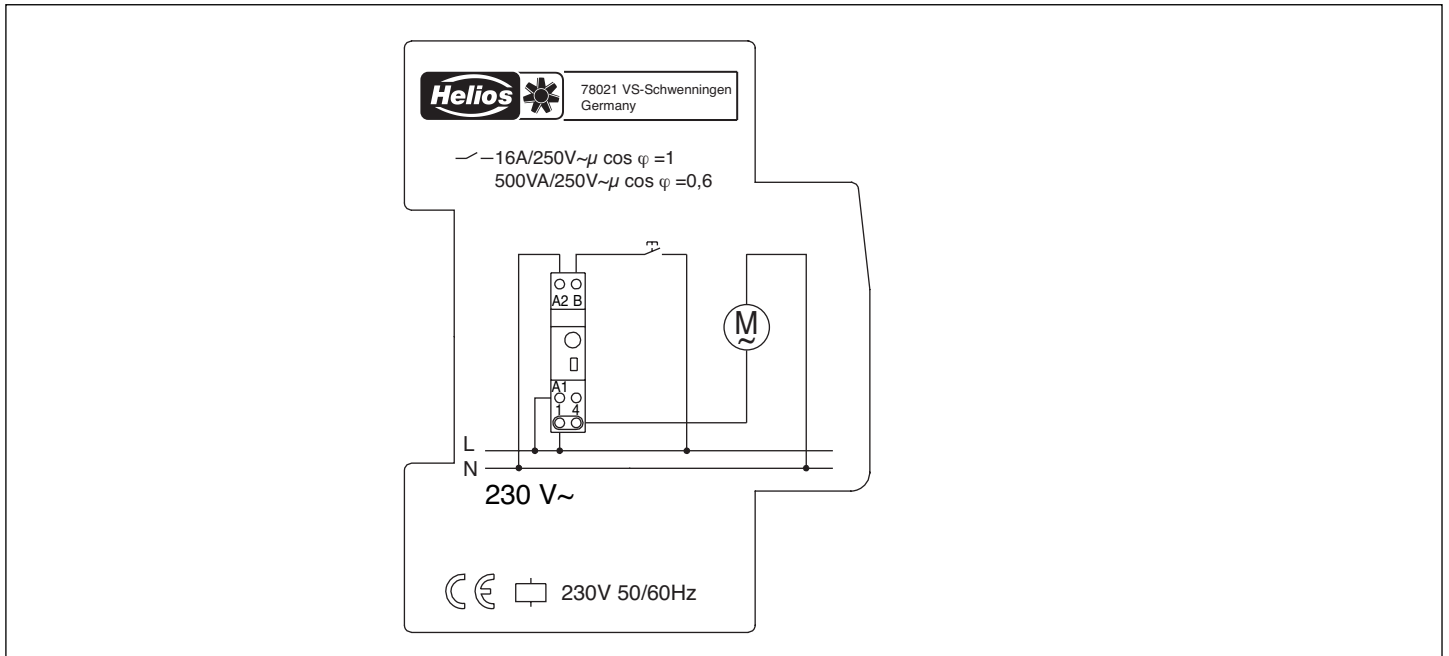

- Zeitschalter
- Minuterie
- Timer

• **Sicherheitshinweise**

Dieses Produkt darf nur durch eine Elektrofachkraft installiert werden, anderenfalls besteht Brandgefahr oder Gefahr eines elektrischen Schlages. Vor der Installation die Bedienungsanleitung lesen, den produktspezifischen Montageort beachten und nur Originalzubehör benutzen. Alle Produkte dürfen ausschließlich von speziell geschulten Mitarbeitern geöffnet und repariert werden. Durch unbefugte Öffnung oder Reparatur erlöschen alle Haftungs-, Ersatz- und Gewährleistungsansprüche.