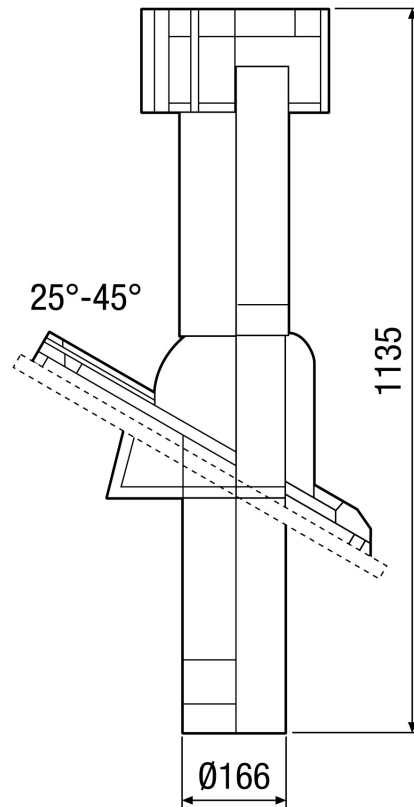

DP 160 SB

Kurzinformation

Dachpfanne für DF 160, mit universellem Bitumen-Anformstück, Farbe: Schwarz / Bitumen, Anschluss DN 160

Artikelnummer 0092.0380

Technische Daten

Luftrichtung	Be- und Entlüftung
Material	Bitumen
Farbe	Schwarz / Bitumen
Gewicht	1,2 kg
Nennweite	160 mm
Breite	mm
Höhe	330 mm
Tiefe	mm
Verpackungseinheit	1 Stück
Sortiment	B
EAN	4012799923800

DP 160 SB

Maßzeichnung [mm]

DF 160 S mit DP 160 SB
Für Schrägdach