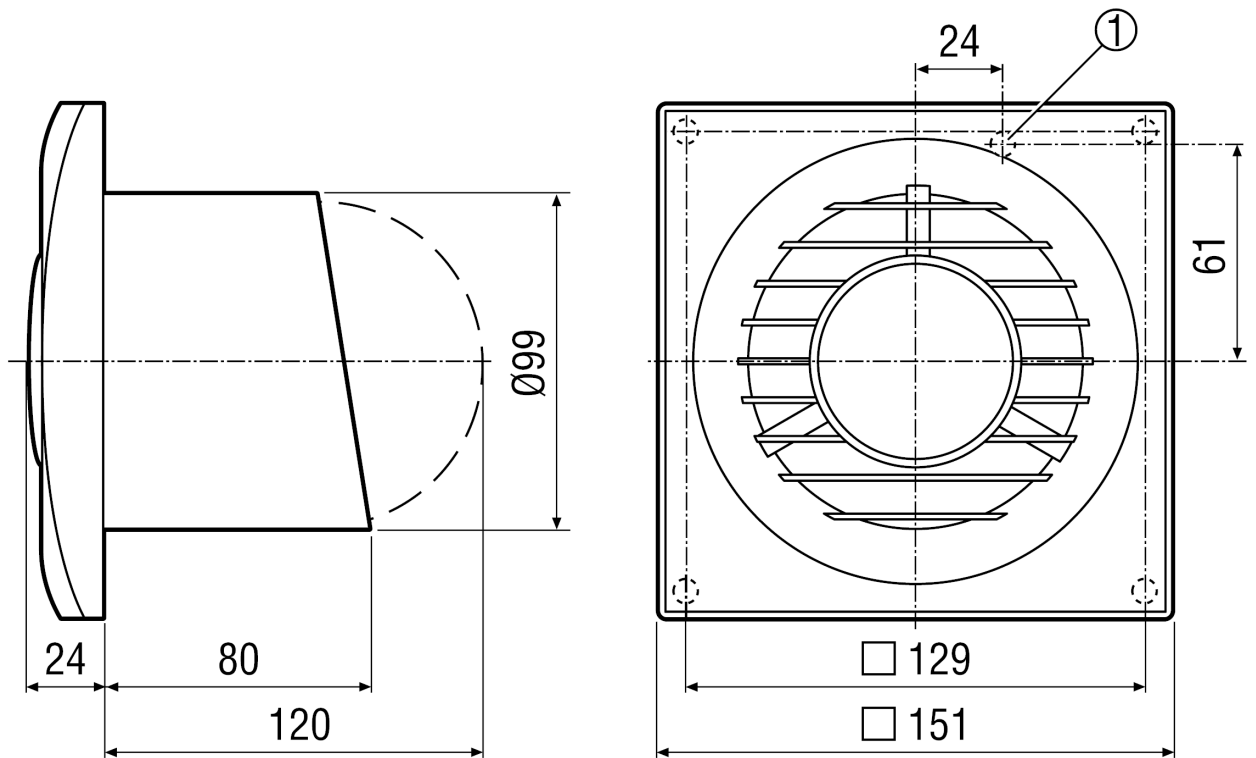

ECA piano H

Kurzinformation

Besonders leiser Kleinraumventilator mit Feuchtesteuerung und einstellbarem Nachlauf

Einsatzbeispiele

Bad, WC, Abstellraum, Vorratsraum, Keller

Artikelnummer 0084.0082

Technische Daten

Ausführung	Feuchtesteuerung mit einstellbarem Nachlauf
Fördervolumen	80 m ³ /h
Drehzahl	2.400 1/min
Drehzahlsteuerbar	–
Reversierbarkeit	–
Spannungsart	Wechselstrom
Bemessungsspannung	230 V
Netzfrequenz	50 Hz / 60 Hz
Nennleistung	8 W
I _{Max}	0,06 A
Schutzart	IP X4
Netzzuleitung	3/5 x 1,5 mm ²
Einbauort	Wand / Decke
Einbauart	Aufputz
Einbaulage	beliebig
Material	Kunststoff
Farbe	verkehrsweiß, ähnlich RAL 9016
Gewicht	0,5 kg
Nennweite	100 mm
Breite	151 mm
Höhe	151 mm
Tiefe	104 mm
Fördermitteltemperatur bei I _{Max}	40 °C
Nachlaufzeit	0,5 min - 18 min (Nachlaufzeit bei Verwendung eines optionalen Schalters (z.B. Lichtschalter) verfügbar)
Schalldruckpegel	26 dB(A) (Abstand 3 m, Freifeldbedingungen)
Verpackungseinheit	1 Stück
Sortiment	A
EAN	4012799840824

ECA piano H

Kennlinie

Maßzeichnung [mm]

① Kabeleinführung