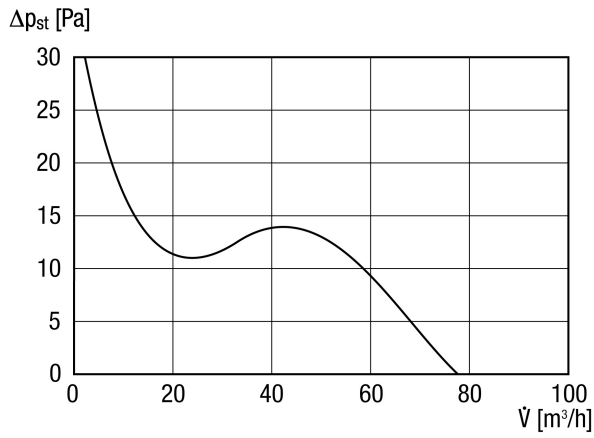

ECA piano H

Kennlinie