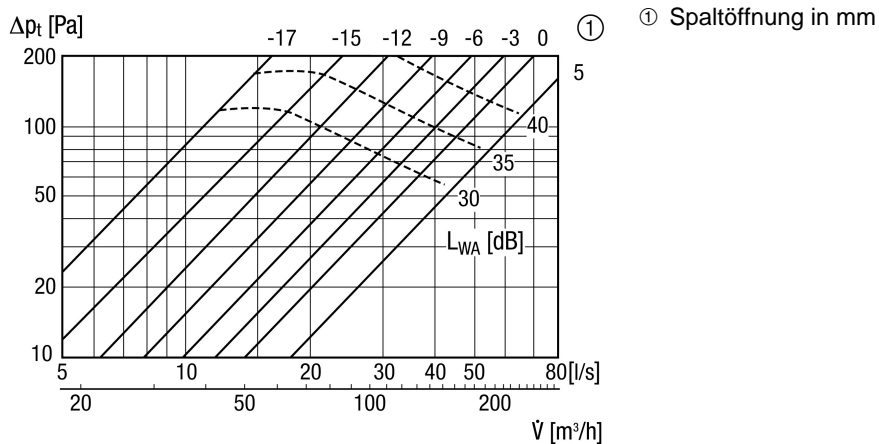

TFA 12

Kurzinformation

Tellerventil für Abluft, Stahlblech, weiß, DN 125, für Wohnungslüftung max. 60 m³/h, Einbaurahmen EBR-D 12 erforderlich

Artikelnummer 0151.0370

Technische Daten

Luftrichtung	Entlüftung
Material	Stahlblech, verzinkt
Farbe	reinweiß, ähnlich RAL 9010, Glanz 70
Gewicht	0,3 kg
Geeignet für Nennweite	125 mm
Breite	160 mm
Höhe	188 mm
Tiefe	mm
Verpackungseinheit	1 Stück
Sortiment	C
EAN	4012799513704

Kennlinie