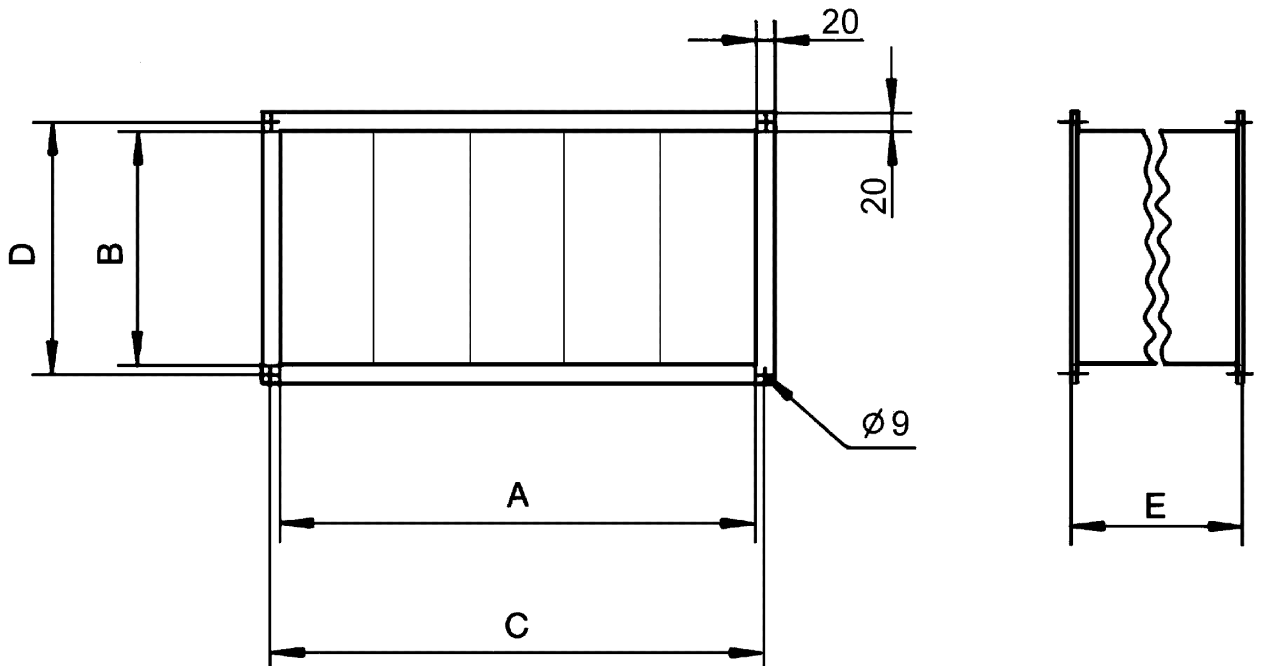

## Technische Daten

Einbauort	Kanal
Einbaulage	senkrecht / waagrecht
Material Gehäuse	Stahlblech, verzinkt
Gewicht	9,5 kg
Filterklasse	G4
Kanalmaß	500 mm x 300 mm
Breite	540 mm
Höhe	340 mm
Tiefe	500 mm
Fördermitteltemperatur bei $I_{Max}$	70 °C
Verpackungseinheit	1 Stück
Sortiment	D
EAN	4012799490326

# TFP 25

Maßzeichnung [mm]

A	B	C	D	E
500	300	520	320	500