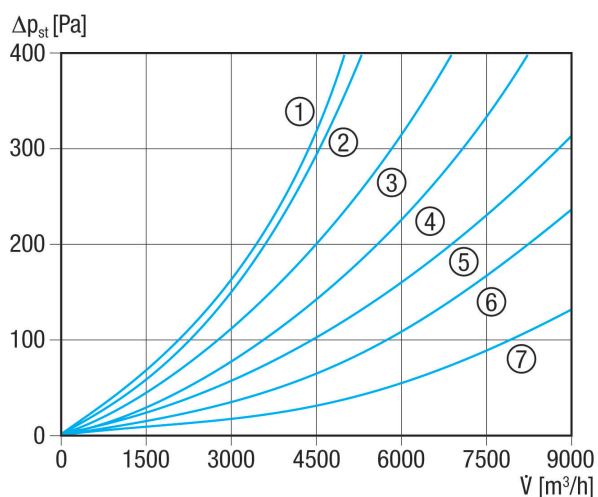

Kennlinie Druckverluste TFP

- ① TFP 22
- ② TFP 25
- ③ TFP 28
- ④ TFP 31
- ⑤ TFP 35
- ⑥ TFP 50
- ⑦ TFP 56