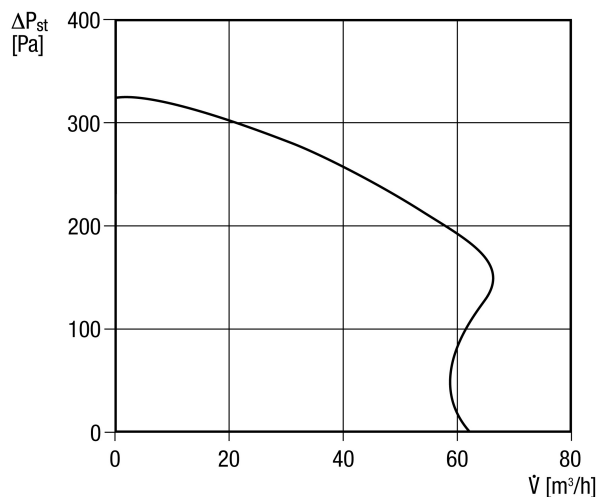

ER-APB 60 F

Zulassungsnummer	Z-51.1-45
Verpackungseinheit	1 Stück
Sortiment	B
EAN	4012799841586

Schallleistungspegel im Oktavspektrum

	63 Hz	125 Hz	250 Hz	500 Hz	1 kHz	2 kHz	4 kHz	8 kHz	Gesamt
L_{WA7, hoch} (dB(A))	-	-	-	-	-	-	-	-	46

L_{WA7} = Gehäuse- und Freiansaug-Schallleistungspegel in dB

Kennlinie