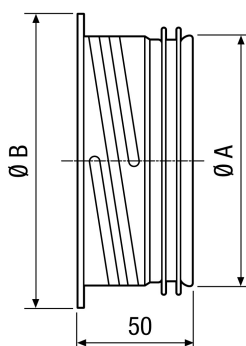

## Kurzinformation

Einbaurahmen mit Dichtung für Metall-Tellerventil TFA 12 oder TFZ 12

Artikelnummer 0092.0494

## Technische Daten

Luftrichtung	Be- und Entlüftung
Material	Stahlblech, verzinkt
Farbe	verzinkt
Gewicht	0,1 kg
Geeignet für Nennweite	125 mm
Breite	150 mm
Höhe	150 mm
Tiefe	50 mm
Verpackungseinheit	1 Stück
Sortiment	C
EAN	4012799924944

## Maßzeichnung [mm]

A	B
125	150