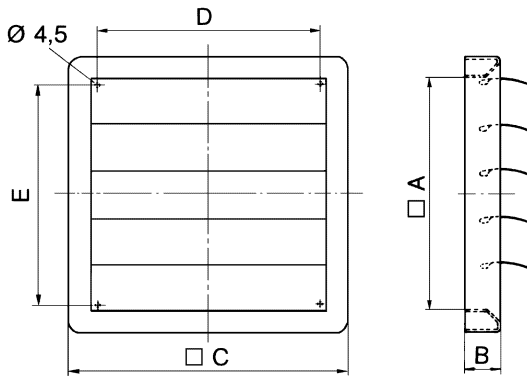

## Technische Daten

Luftrichtung	Einbau	Entlüftung	außen
Einbauort	Einbaulage	Wand	senkrecht / waagrecht
Material	Material	Kunststoff, witterungs-, UV-beständig	
Farbe	Farbe	verkehrsweiß, ähnlich RAL 9016	
Lamellenfarbe	Lamellenfarbe	silbergrau	
Gewicht	Gewicht	1,1 kg	
Klappenart	Klappenart	selbstt. öffnend/schließend	
Nennweite	Nennweite	355 mm	
Breite	Breite	360 mm	
Höhe	Höhe	360 mm	
Tiefe	Tiefe	40 mm	
Umgebungstemperatur	Umgebungstemperatur	60 °C	
Verpackungseinheit	Verpackungseinheit	1 Stück	
Sortiment	Sortiment	C	
EAN	EAN	4012799513339	

## Maßzeichnung [mm]

A	B	C	D	E
360	40	420	355	338