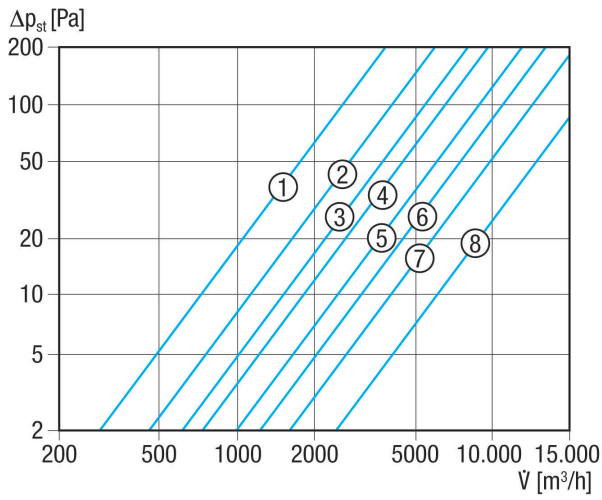

AS 35

Kennlinie Druckverluste