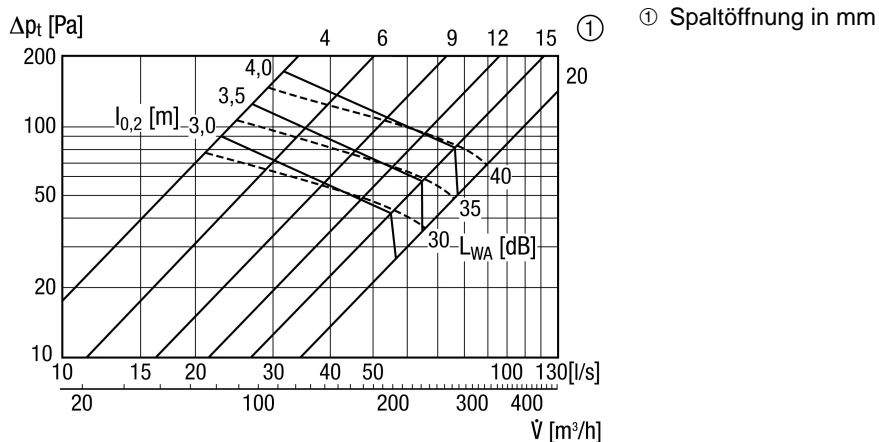

TFZ 15

Kurzinformation

Tellerventil für Zuluft, Stahlblech, weiß, DN 150, für Wohnungslüftung max. 150 m³/h, Einbaurahmen EBR-D 15 erforderlich

Artikelnummer 0151.0366

Technische Daten

Lufrichtung	Belüftung
Material	Stahlblech, verzinkt
Farbe	reinweiß, ähnlich RAL 9010, Glanz 70
Gewicht	0,4 kg
Geeignet für Nennweite	150 mm
Breite	190 mm
Höhe	190 mm
Tiefe	mm
Verpackungseinheit	1 Stück
Sortiment	C
EAN	4012799513667

Kennlinie

TFZ 15

Maßzeichnung [mm]