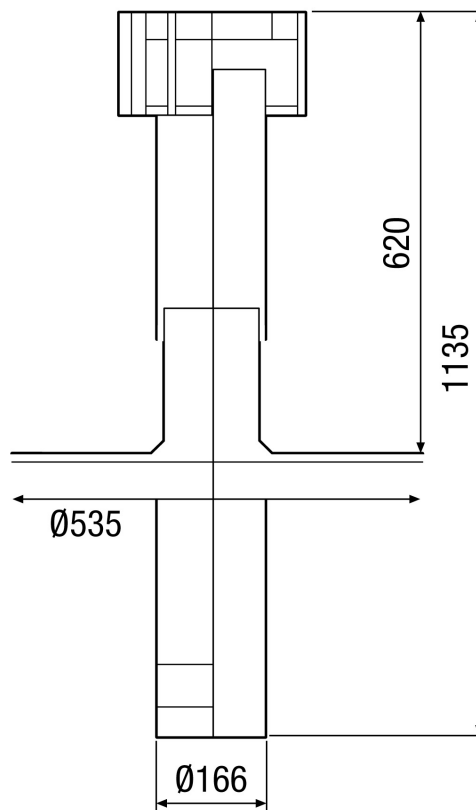

DP 160 A

Kurzinformation

Flachdachpfanne mit Aluflansch für DF 160

Artikelnummer 0092.0383

Technische Daten

Luftrichtung	Be- und Entlüftung
Material	Aluminium
Farbe	Aluminium
Gewicht	0,6 kg
Nennweite	160 mm
Breite	535 mm
Höhe	535 mm
Tiefe	mm
Verpackungseinheit	1 Stück
Sortiment	B
EAN	4012799923831

DP 160 A

Maßzeichnung [mm]

DF 160 S mit DP 160 A
Für Flachdach