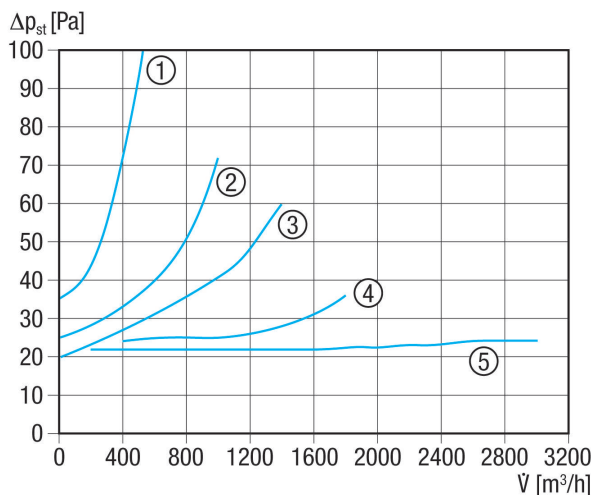

AVM 31

Kurzinformation

Automatische Rohr-Verschlussklappe, DN 315

Artikelnummer 0093.0009

Technische Daten

Luftrichtung	Be- oder Entlüftung
Einbaulage	senkrecht / waagrecht
Material	Stahlblech, verzinkt
Gewicht	1,7 kg
Klappenart	selbst. öffnend/schließend
Nennweite	315 mm
Breite	313 mm
Höhe	313 mm
Tiefe	128 mm
Verpackungseinheit	1 Stück
Sortiment	C
EAN	4012799930099

Kennlinie Druckverluste

- ① AVM 10
- ② AVM 12
- ③ AVM 15
- ④ AVM 16
- ⑤ AVM 20, AVM 25, AVM 31, AVM 35, AVM 40

AVM 31

Maßzeichnung [mm]

A	B	C
315	128	94

① Förderrichtung