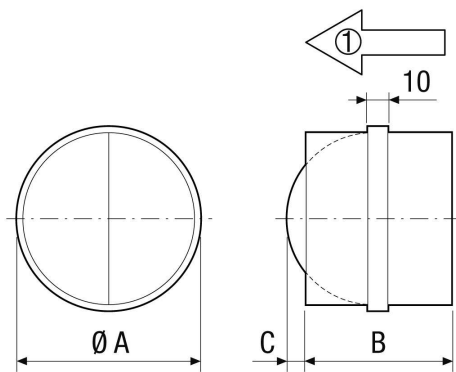

AVM 31

Kurzinformation

Automatische Rohr-Verschlussklappe, DN 315

Artikelnummer 0093.0009

Technische Daten

Luftrichtung	Be- oder Entlüftung
Einbaulage	senkrecht / waagrecht
Material	Stahlblech, verzinkt
Gewicht	1,7 kg
Klappenart	selbst. öffnend/schließend
Nennweite	315 mm
Breite	313 mm
Höhe	313 mm
Tiefe	128 mm
Verpackungseinheit	1 Stück
Sortiment	C
EAN	4012799930099

Kennlinie Druckverluste

- ① AVM 10
- ② AVM 12
- ③ AVM 15
- ④ AVM 16
- ⑤ AVM 20, AVM 25, AVM 31, AVM 35, AVM 40

AVM 31

Maßzeichnung [mm]

A	B	C
315	128	94

① Förderrichtung