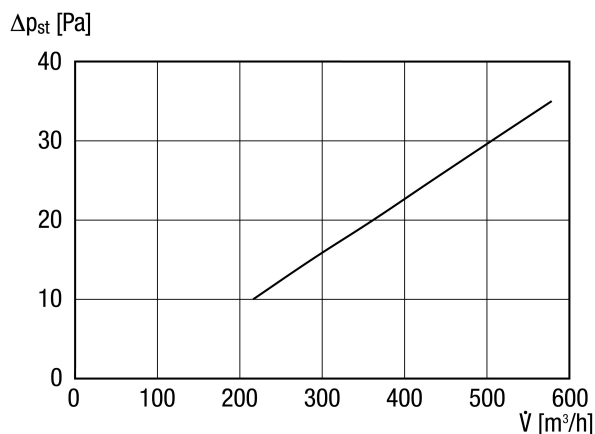

LH-V2A 16

Kurzinformation

Lufthaube für Außen- oder Fortluft, Edelstahl, DN 160

Artikelnummer 0151.0380

Technische Daten

Luftrichtung	Be- und Entlüftung
Einbau	außen
Einbauort	Außenwand
Material	Edelstahl
Farbe	Edelstahl, gebürstet
Gewicht	0,4 kg
Geeignet für Nennweite	160 mm
Freier Querschnitt	172 cm ²
Breite	212 mm
Höhe	212 mm
Tiefe	62 mm
Verpackungseinheit	1 Stück
Sortiment	C
EAN	4012799513803

Kennlinie

LH-V2A 16

Maßzeichnung [mm]