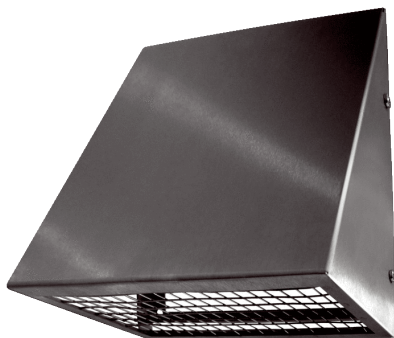

KW-AL 20E

Kurzinformation

Außenluft-Wandstutzen, DN 200, Farbe Edelstahl gebürstet

Einsatzbeispiele

Einfamilienhaus, Mehrfamilienhaus, Neubau, Sanierung

Artikelnummer 0152.0081

Technische Daten

Luftrichtung	Belüftung
Einbauort	Außenwand
Material	Edelstahl (V2A)
Farbe	Edelstahl, gebürstet
Gewicht	1,4 kg
Nennweite	200 mm
Breite	280 mm
Höhe	292 mm
Tiefe	126 mm
Verpackungseinheit	1 Stück
Sortiment	K
EAN	4012799520818