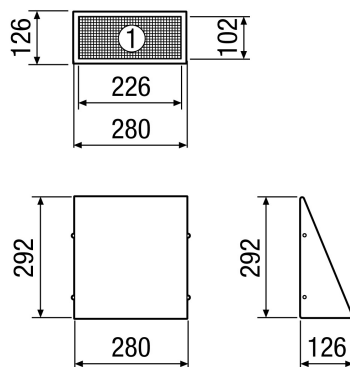

KW-AL 20E

Kurzinformation

Außenluft-Wandstutzen, DN 200, Farbe Edelstahl gebürstet

Einsatzbeispiele

Einfamilienhaus, Mehrfamilienhaus, Neubau, Sanierung

Artikelnummer 0152.0081

Technische Daten

Luftrichtung	Belüftung
Einbauort	Außenwand
Material	Edelstahl (V2A)
Farbe	Edelstahl, gebürstet
Gewicht	1,4 kg
Nennweite	200 mm
Breite	280 mm
Höhe	292 mm
Tiefe	126 mm
Verpackungseinheit	1 Stück
Sortiment	K
EAN	4012799520818

Maßzeichnung [mm]

① Ansicht von unten - Außenluftansaugung