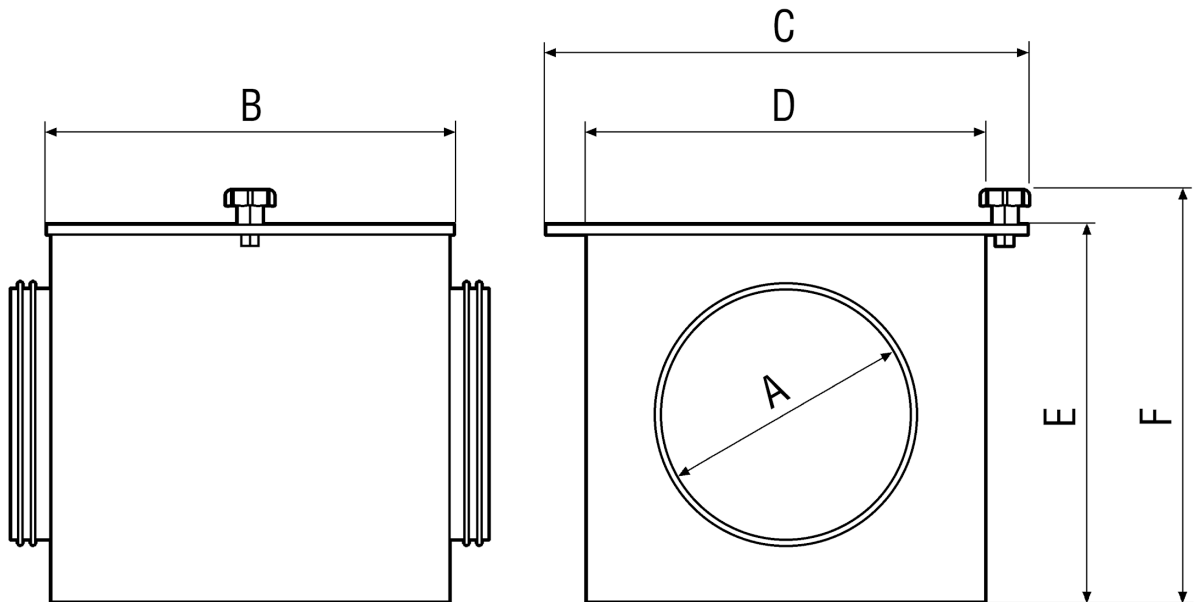

TFE 12-5

Kurzinformation

Luftfilter für Rohreinbau, DN 125

Artikelnummer 0149.0059

Technische Daten

Einbaulage	senkrecht / waagrecht
Material Gehäuse	Stahlblech, verzinkt
Gewicht	3,9 kg
Filterklasse	F5
Nennweite	125 mm
Breite	360 mm
Höhe	330 mm
Tiefe	300 mm
Umgebungstemperatur	80 °C
Verpackungseinheit	1 Stück
Sortiment	C
EAN	4012799490593

Kennlinie Druckverluste

- ① TFE 10-5 bis TFE 16-5
- ② TFE 20-5
- ③ TFE 25-5
- ④ TFE 31-5 und TFE 35-5
- ⑤ TFE 40-5

TFE 12-5

Maßzeichnung [mm]

A	B	C	D	E	F
125	300	360	300	300	330