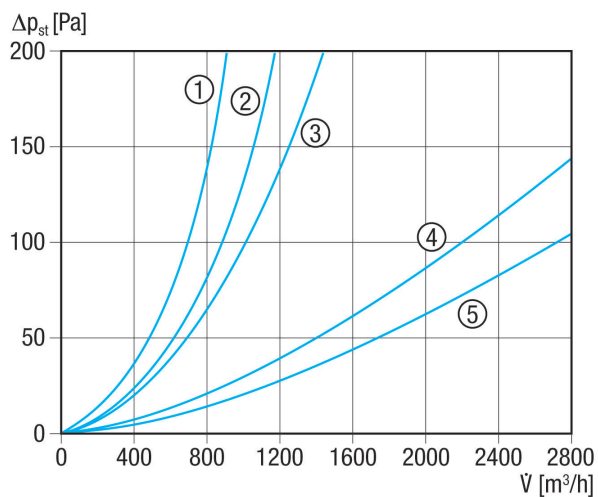

TFE 12-5

Kurzinformation

Luftfilter für Rohreinbau, DN 125

Artikelnummer 0149.0059

Technische Daten

Einbaulage	senkrecht / waagrecht
Material Gehäuse	Stahlblech, verzinkt
Gewicht	3,9 kg
Filterklasse	F5
Nennweite	125 mm
Breite	360 mm
Höhe	330 mm
Tiefe	300 mm
Umgebungstemperatur	80 °C
Verpackungseinheit	1 Stück
Sortiment	C
EAN	4012799490593

Kennlinie Druckverluste

- ① TFE 10-5 bis TFE 16-5
- ② TFE 20-5
- ③ TFE 25-5
- ④ TFE 31-5 und TFE 35-5
- ⑤ TFE 40-5

TFE 12-5

Maßzeichnung [mm]

A	B	C	D	E	F
125	300	360	300	300	330