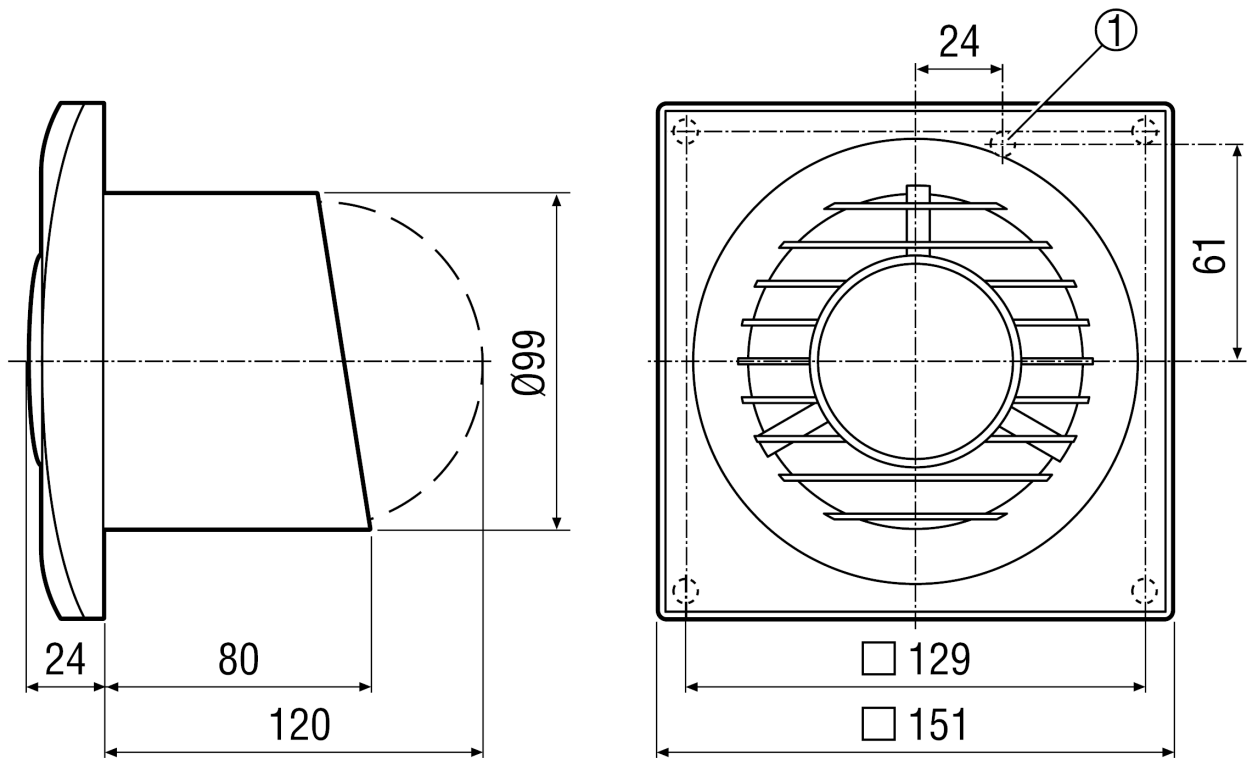

ECA piano TC

Kurzinformation

Besonders leiser Kleinraumventilator mit einstellbarem Nachlauf

Einsatzbeispiele

Bad, WC, Abstellraum, Vorratsraum, Keller

Artikelnummer 0084.0081

Technische Daten

Ausführung	Einstellbarer Nachlauf
Fördervolumen	80 m ³ /h
Drehzahl	2.400 1/min
Drehzahlsteuerbar	–
Reversierbarkeit	–
Spannungsart	Wechselstrom
Bemessungsspannung	230 V
Netzfrequenz	50 Hz / 60 Hz
Nennleistung	8 W
I _{Max}	0,06 A
Schutzart	IP X4
Netzzuleitung	5 / 1,5 mm ²
Einbauort	Wand / Decke
Einbauart	Aufputz
Einbaulage	beliebig
Material	Kunststoff
Farbe	verkehrsweiß, ähnlich RAL 9016
Gewicht	0,5 kg
Nennweite	100 mm
Breite	151 mm
Höhe	151 mm
Tiefe	104 mm
Fördermitteltemperatur bei I _{Max}	40 °C
Nachlaufzeit	3 min - 25 min
Schalldruckpegel	26 dB(A) (Abstand 3 m, Freifeldbedingungen)
Verpackungseinheit	1 Stück
Sortiment	A
EAN	4012799840817

ECA piano TC

Kennlinie

Maßzeichnung [mm]

① Kabeleinführung