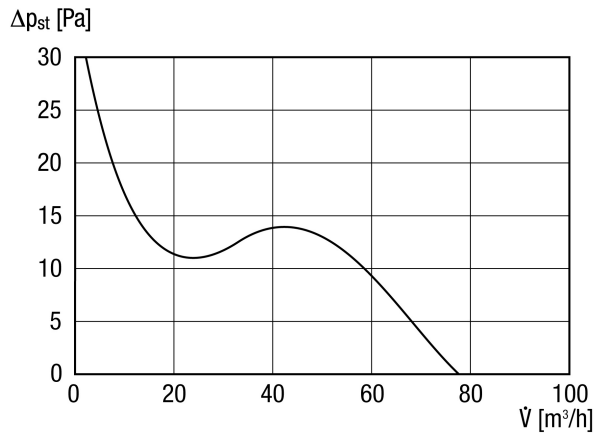

ECA piano TC

Kurzinformation

Besonders leiser Kleinraumventilator mit einstellbarem Nachlauf

Einsatzbeispiele

Bad, WC, Abstellraum, Vorratsraum, Keller

Artikelnummer 0084.0081

Technische Daten

Ausführung	Einstellbarer Nachlauf
Fördervolumen	80 m ³ /h
Drehzahl	2.400 1/min
Drehzahlsteuerbar	–
Reversierbarkeit	–
Spannungsart	Wechselstrom
Bemessungsspannung	230 V
Netzfrequenz	50 Hz / 60 Hz
Nennleistung	8 W
I _{Max}	0,06 A
Schutzart	IP X4
Netzzuleitung	5 / 1,5 mm ²
Einbauort	Wand / Decke
Einbauart	Aufputz
Einbaulage	beliebig
Material	Kunststoff
Farbe	verkehrsweiß, ähnlich RAL 9016
Gewicht	0,5 kg
Nennweite	100 mm
Breite	151 mm
Höhe	151 mm
Tiefe	104 mm
Fördermitteltemperatur bei I _{Max}	40 °C
Nachlaufzeit	3 min - 25 min
Schalldruckpegel	26 dB(A) (Abstand 3 m, Freifeldbedingungen)
Verpackungseinheit	1 Stück
Sortiment	A
EAN	4012799840817

ECA piano TC

Kennlinie

Maßzeichnung [mm]

① Kabeleinführung