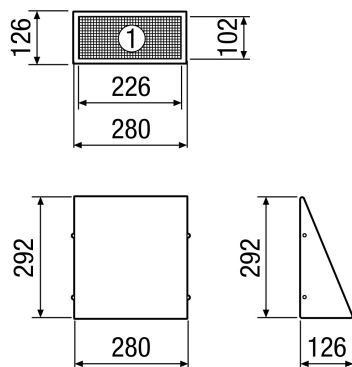

KW-AL 20W

Kurzinformation

Außenluft-Wandstutzen, DN 200, Farbe reinweiß, ähnlich RAL 9010

Einsatzbeispiele

Einfamilienhaus, Mehrfamilienhaus, Neubau, Sanierung

Artikelnummer 0152.0082

Technische Daten

Luftrichtung	Belüftung
Einbauort	Außenwand
Material	Edelstahl (V2A)
Farbe	reinweiß, ähnlich RAL 9010
Gewicht	1,4 kg
Nennweite	200 mm
Breite	280 mm
Höhe	292 mm
Tiefe	126 mm
Verpackungseinheit	1 Stück
Sortiment	K
EAN	4012799520825

Maßzeichnung [mm]

① Ansicht von unten - Außenluftansaugung