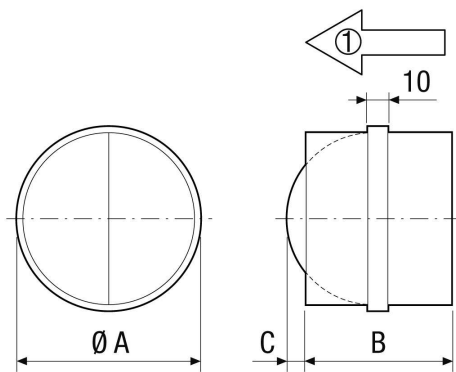

AVM 40

Kurzinformation

Automatische Rohr-Verschlussklappe, DN 400

Artikelnummer 0093.0013

Technische Daten

Luftrichtung	Be- oder Entlüftung
Einbaulage	senkrecht / waagrecht
Material	Stahlblech, verzinkt
Gewicht	2,6 kg
Klappenart	selbst. öffnend/schließend
Nennweite	400 mm
Breite	398 mm
Höhe	398 mm
Tiefe	198 mm
Verpackungseinheit	1 Stück
Sortiment	C
EAN	4012799930136

Kennlinie Druckverluste

- ① AVM 10
- ② AVM 12
- ③ AVM 15
- ④ AVM 16
- ⑤ AVM 20, AVM 25, AVM 31, AVM 35, AVM 40

AVM 40

Maßzeichnung [mm]

A	B	C
400	198	94

① Förderrichtung