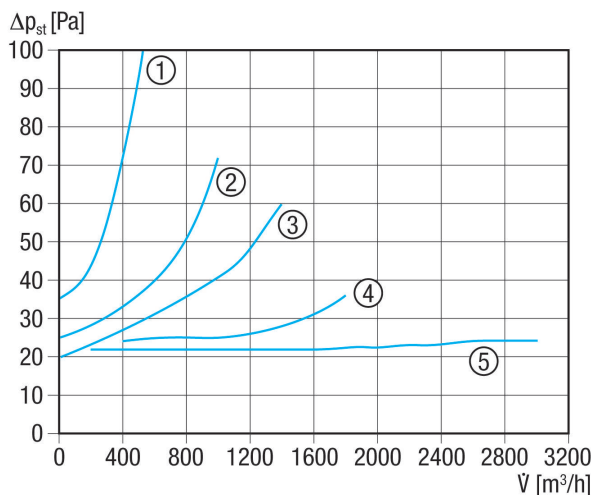

AVM 40

Kurzinformation

Automatische Rohr-Verschlussklappe, DN 400

Artikelnummer 0093.0013

Technische Daten

Luftrichtung	Be- oder Entlüftung
Einbaulage	senkrecht / waagrecht
Material	Stahlblech, verzinkt
Gewicht	2,6 kg
Klappenart	selbst. öffnend/schließend
Nennweite	400 mm
Breite	398 mm
Höhe	398 mm
Tiefe	198 mm
Verpackungseinheit	1 Stück
Sortiment	C
EAN	4012799930136

Kennlinie Druckverluste

- ① AVM 10
- ② AVM 12
- ③ AVM 15
- ④ AVM 16
- ⑤ AVM 20, AVM 25, AVM 31, AVM 35, AVM 40

AVM 40

Maßzeichnung [mm]

A	B	C
400	198	94

① Förderrichtung