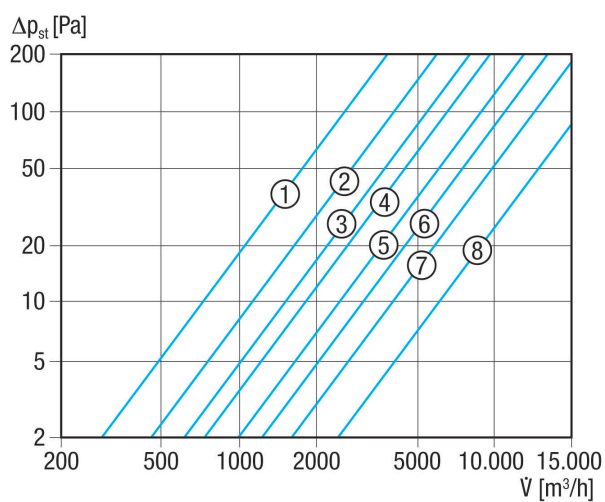

AS 60

Kurzinformation

Selbsttätige Verschlussklappe, DN 600, mit verzinktem Gitter

Artikelnummer 0151.0337

Technische Daten

Luftrichtung	Einbau	Entlüftung
Einbauort	Einbaulage	außen
Material	Material	Wand
Farbe	Material	senkrecht / waagrecht
Lamellenfarbe	Material	Kunststoff, witterungs-, UV-beständig
Gewicht	Material	verkehrsweiß, ähnlich RAL 9016
Klappenart	Material	silbergrau
Nennweite	Material	2,6 kg
Breite	Material	selbst. öffnend/schließend
Höhe	Material	600 mm
Tiefe	Material	622 mm
Umgebungstemperatur	Material	622 mm
Verpackungseinheit	Material	42 mm
Sortiment	Material	60 °C
EAN	Material	1 Stück
	Material	C
	Material	4012799513377

AS 60

Kennlinie Druckverluste

- ① AS 20
- ② AS 25
- ③ AS 30
- ④ AS 35
- ⑤ AS 40
- ⑥ AS 45
- ⑦ AS 50
- ⑧ AS 60

Maßzeichnung [mm]

A	B	C	D	E
622	42	684	615	598