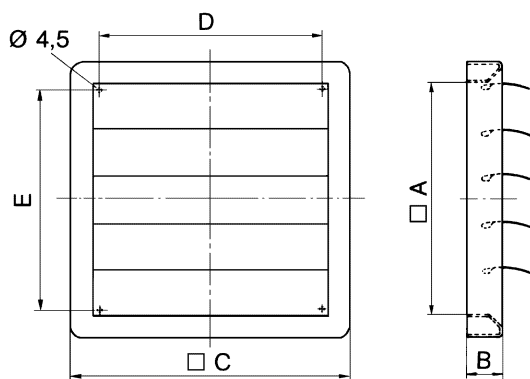

AS 60

Kurzinformation

Selbsttätige Verschlussklappe, DN 600, mit verzinktem Gitter

Artikelnummer 0151.0337

Technische Daten

Luftrichtung	Einbau	Entlüftung
Einbauort	Einbaulage	außen
Material	Material	Wand
Farbe	Material	senkrecht / waagrecht
Lamellenfarbe	Material	Kunststoff, witterungs-, UV-beständig
Gewicht	Material	verkehrsweiß, ähnlich RAL 9016
Klappenart	Material	silbergrau
Nennweite	Material	2,6 kg
Breite	Material	selbst. öffnend/schließend
Höhe	Material	600 mm
Tiefe	Material	622 mm
Umgebungstemperatur	Material	622 mm
Verpackungseinheit	Material	42 mm
Sortiment	Material	60 °C
EAN	Material	1 Stück
	Material	C
	Material	4012799513377

AS 60

Kennlinie Druckverluste

- ① AS 20
- ② AS 25
- ③ AS 30
- ④ AS 35
- ⑤ AS 40
- ⑥ AS 45
- ⑦ AS 50
- ⑧ AS 60

Maßzeichnung [mm]

A	B	C	D	E
622	42	684	615	598