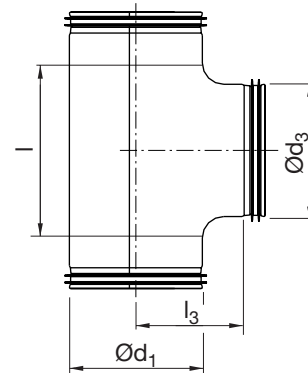

T-Stück-Deckeneinbau

TCKPU

**Beschreibung**

Kurzer Abgang und kurze Einbaulänge.

Abmessungen

Ød ₁ nom	Ød ₃ nom	l [mm]	l ₃ [mm]	m kg
100	100	123	65	0,31
125	125	157	83	0,43
160	160	203	105	0,62

Bestellbeispiel

	TCKPU	100	100	GALV
Produkt				
Abmessungen Ød ₁				
Abmessungen Ød ₃				
Spezifikation				