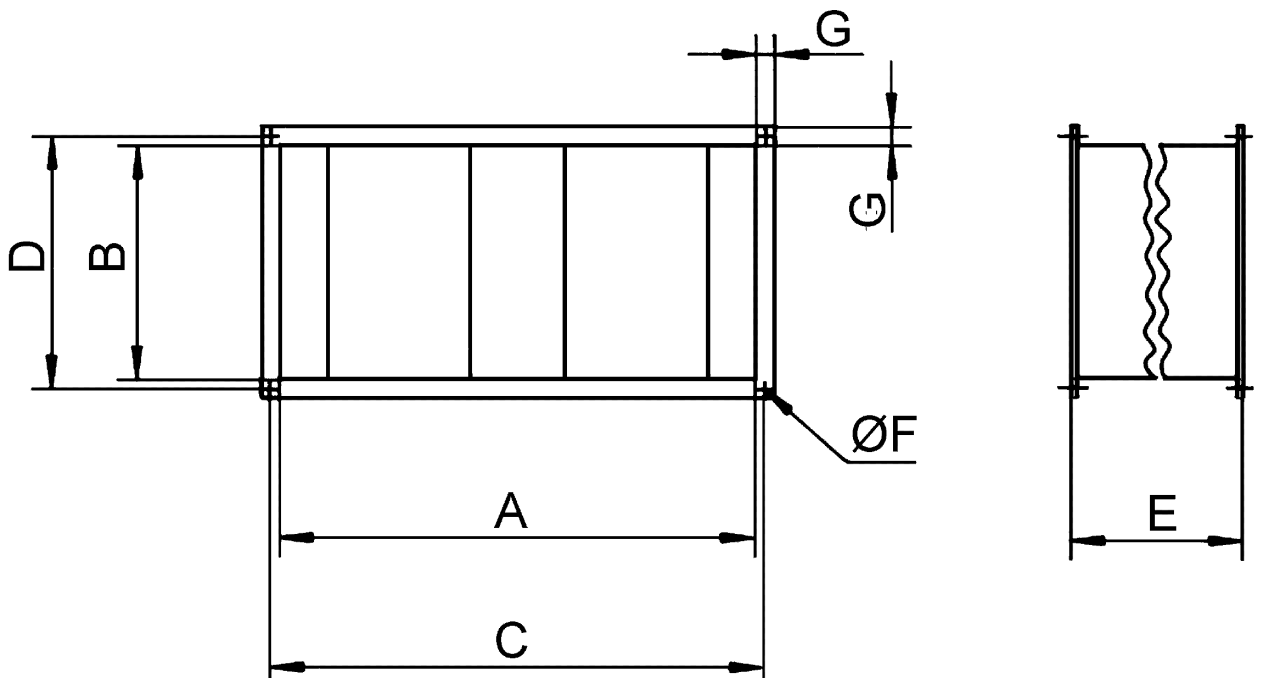

## Kurzinformation

Kulissen-Schalldämpfer, Kanalmaße 700 mm x 400 mm

Artikelnummer

0092.0305

## Technische Daten

Min. Strömungsgeschwindigkeit	
Max. Strömungsgeschwindigkeit	20 m/s
Einbauort	Kanal
Material Gehäuse	Stahlblech, verzinkt
Gewicht	30,5 kg
Kanalmaß	700 mm x 400 mm
Breite	740 mm
Höhe	440 mm
Tiefe	600 mm
Einfügungsdämpfung bei 63 Hz	1 dB
Einfügungsdämpfung bei 125 Hz	6 dB
Einfügungsdämpfung bei 250 Hz	14 dB
Einfügungsdämpfung bei 500 Hz	13 dB
Einfügungsdämpfung bei 1 kHz	16 dB
Einfügungsdämpfung bei 2 kHz	12 dB
Einfügungsdämpfung bei 4 kHz	10 dB
Einfügungsdämpfung bei 8 kHz	8 dB
Einfügungsdämpfung Gesamt	
Einfügungsdämpfung Anmerkung	
Verpackungseinheit	1 Stück
Sortiment	D
EAN	4012799923053

# KSP 35/14

Kennlinie

Maßzeichnung [mm]