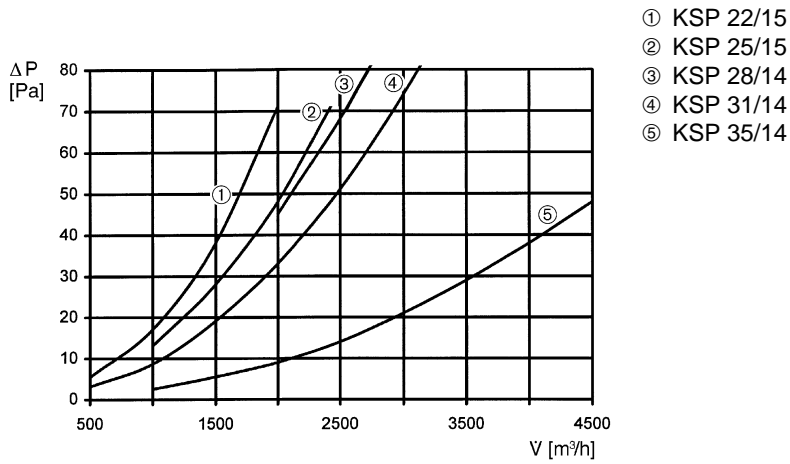

## Kurzinformation

Kulissen-Schalldämpfer, Kanalmaße 700 mm x 400 mm

Artikelnummer

0092.0305

## Technische Daten

Min. Strömungsgeschwindigkeit	
Max. Strömungsgeschwindigkeit	20 m/s
Einbauort	Kanal
Material Gehäuse	Stahlblech, verzinkt
Gewicht	30,5 kg
Kanalmaß	700 mm x 400 mm
Breite	740 mm
Höhe	440 mm
Tiefe	600 mm
Einfügungsdämpfung bei 63 Hz	1 dB
Einfügungsdämpfung bei 125 Hz	6 dB
Einfügungsdämpfung bei 250 Hz	14 dB
Einfügungsdämpfung bei 500 Hz	13 dB
Einfügungsdämpfung bei 1 kHz	16 dB
Einfügungsdämpfung bei 2 kHz	12 dB
Einfügungsdämpfung bei 4 kHz	10 dB
Einfügungsdämpfung bei 8 kHz	8 dB
Einfügungsdämpfung Gesamt	
Einfügungsdämpfung Anmerkung	
Verpackungseinheit	1 Stück
Sortiment	D
EAN	4012799923053

# KSP 35/14

Kennlinie

Maßzeichnung [mm]