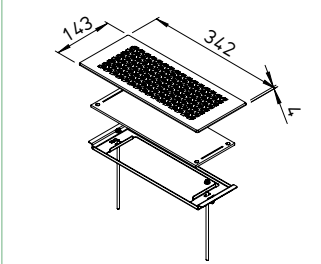

Wandgitter-Set / Design 2 ☐

Wandgitter-Set	
Type	Bestell-Nr.
FRS-WGS 2 ☐	3882 weiß
FRS-WGS 2 E ☐	3892 Edelstahl

Ersatz-Filtermatten für Einsatzfilter:
Type ELF-WGS, Best.-Nr. 3915, VE = 2 St.