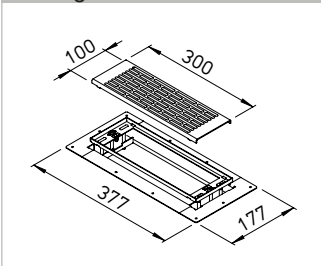

Bodengitter-Set ☐

Bodengitter-Set	
Type	Bestell-Nr.
FRS-BGS 1 ☐	3878 Edelstahl

Ersatz-Filtermatten für Einsatzfilter:
Type ELF-BGS, Best.-Nr. 3914, VE = 2 St.