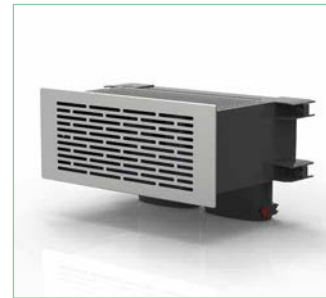

■ Beschreibung Wandgitter-Set
Gitter für Wand-/Bodenkasten FRS-WBK 2-51.

Set bestehend aus: Metall-Wandgitter mit Einbau-rahmen und Einsatzfilter.

■ Oberflächen/Farben

- Mit Pulverbeschichtung in weiß: FRS-WGS 1, FRS-WGS 2 und FRS-WGS 3.
- Aus hochwertigem Edelstahl: FRS-WGS 1 E, FRS-WGS 2 E und FRS-WGS 3 E.

■ Beschreibung Bodengitter-Set
Gitter für Multi-Bodenkasten FRS-MBK 2-75 und Wand-/Bodenkasten FRS-WBK 2-51.

Set bestehend aus: Gitterrahmen, Design-Bodengitter und Einsatzfilter.

■ Oberflächen/Farben

- Aus hochwertigem Edelstahl: FRS-BGS 1.

Wandgitter-Set / Design 1

Wandgitter-Set	
Type	Bestell-Nr.
FRS-WGS 1 <input type="radio"/>	3881 weiß
FRS-WGS 1 E <input type="radio"/>	3886 Edelstahl

Ersatz-Filtermatten für Einsatzfilter:
Type ELF-WGS, Best.-Nr. 3915, VE = 2 St.