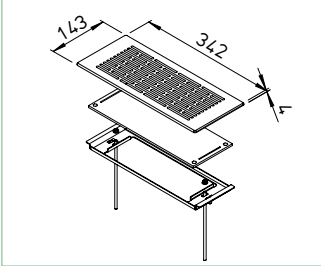

Wandgitter-Set / Design 1 ☐

Wandgitter-Set	
Type	Bestell-Nr.
FRS-WGS 1 ☐	3881 weiß
FRS-WGS 1 E ☐	3886 Edelstahl

Ersatz-Filtermatten für Einsatzfilter:
Type ELF-WGS, Best.-Nr. 3915, VE = 2 St.