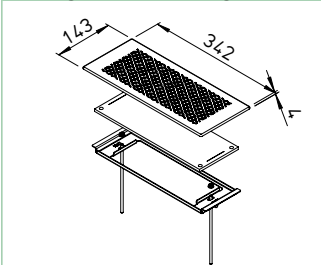

Wandgitter-Set / Design 3 ☐

Wandgitter-Set	
Type	Bestell-Nr.
FRS-WGS 3 ☐	3883 weiß
FRS-WGS 3 E ☐	3904 Edelstahl

Ersatz-Filtermatten für Einsatzfilter:
Type ELF-WGS, Best.-Nr. 3915, VE = 2 St.