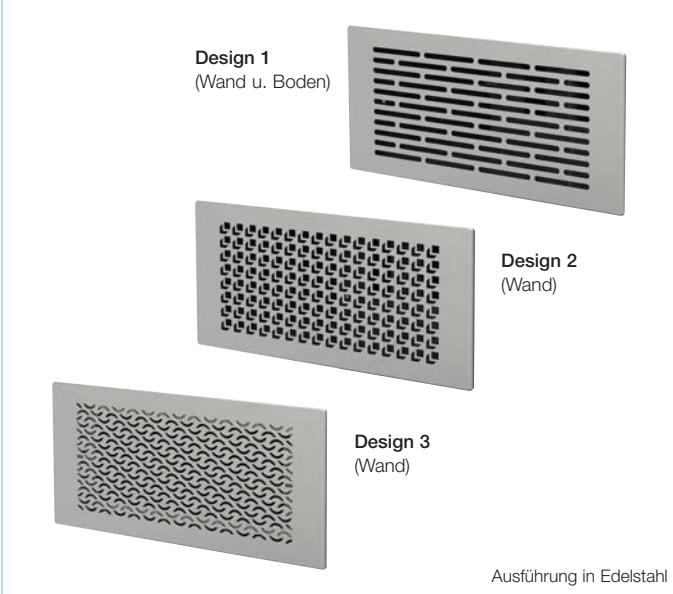

Design-Gitter für Wand und Boden

Die formschönen Wandgitter in drei edlen Designs (Edelstahl oder signalweiß beschichtet) fügen sich perfekt in das Raumambiente ein und sorgen für angenehm zugluftfreies Einströmen der Zuluft.

Bodengitter-Set für bodenebenen Einbau. Dreidimensional einstellbarer Ausgleichsmechanismus zur Anpassung des Gitters an verschiedene Bodenbelagshöhen bzw. für die Ausrichtung zur Wand- oder Fensterflucht.

■ Beschreibung Wandgitter-Set
Gitter für Wand-/Bodenkasten FRS-WBK 2-51.

Set bestehend aus: Metall-Wandgitter mit Einbau-rahmen und Einsatzfilter.

■ Oberflächen/Farben

- Mit Pulverbeschichtung in weiß: FRS-WGS 1, FRS-WGS 2 und FRS-WGS 3.
- Aus hochwertigem Edelstahl: FRS-WGS 1 E, FRS-WGS 2 E und FRS-WGS 3 E.

■ Beschreibung Bodengitter-Set
Gitter für Multi-Bodenkasten FRS-MBK 2-75 und Wand-/Bodenkasten FRS-WBK 2-51.

Set bestehend aus: Gitterrahmen, Design-Bodengitter und Einsatzfilter.

■ Oberflächen/Farben

- Aus hochwertigem Edelstahl: FRS-BGS 1.