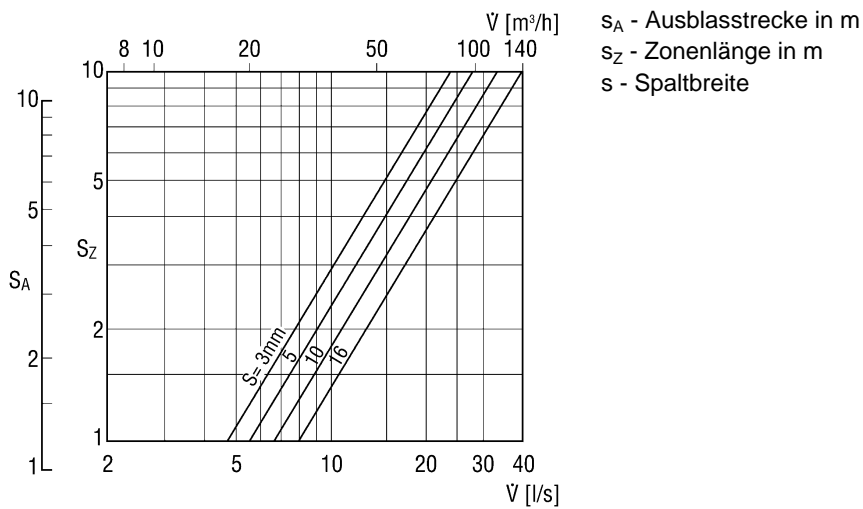

WD 10 D

Kurzinformation

Weitwurfdüse für Zuluft, Stahlblech weiß pulverbeschichtet, Deckenmontage, DN 100, für Wohnungslüftung max. 45 m³/h

Artikelnummer 0151.0291

Technische Daten

Luftrichtung	Belüftung
Max. Volumenstrom	70 m ³ /h
Wurfweite	5 m
Einbau	innen
Einbauort	Decke
Material	Stahlblech, pulverbeschichtet
Farbe	verkehrsweiß, ähnlich RAL 9016
Gewicht	0,5 kg
Geeignet für Nennweite	100 mm
Breite	155 mm
Höhe	155 mm
Tiefe	81 mm
Verpackungseinheit	1 Stück
Sortiment	K
EAN	4012799512912

WD 10 D

Kennlinie Druckverluste und Akustikdaten

Kennlinie Ausblasstrecke gegen Fördervolumen

WD 10 D

Maßzeichnung [mm]