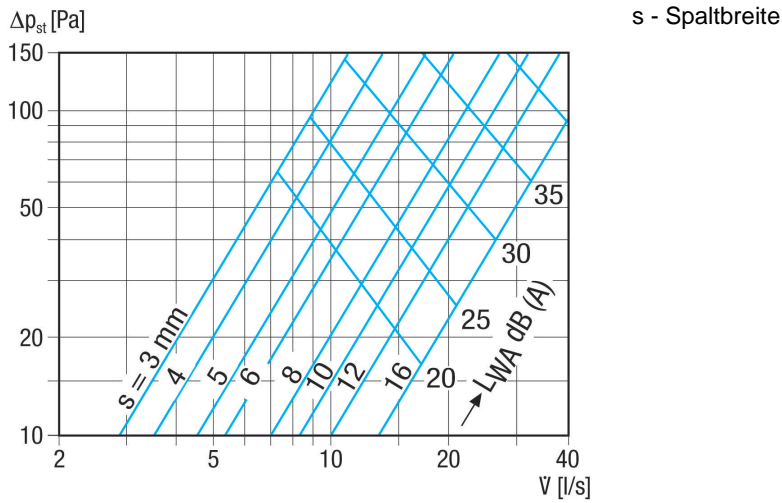

WD 10 D

Kurzinformation

Weitwurfdüse für Zuluft, Stahlblech weiß pulverbeschichtet, Deckenmontage, DN 100, für Wohnungslüftung max. 45 m³/h

Artikelnummer 0151.0291

Technische Daten

Luftrichtung	Belüftung
Max. Volumenstrom	70 m ³ /h
Wurfweite	5 m
Einbau	innen
Einbauort	Decke
Material	Stahlblech, pulverbeschichtet
Farbe	verkehrsweiß, ähnlich RAL 9016
Gewicht	0,5 kg
Geeignet für Nennweite	100 mm
Breite	155 mm
Höhe	155 mm
Tiefe	81 mm
Verpackungseinheit	1 Stück
Sortiment	K
EAN	4012799512912

WD 10 D

Kennlinie Druckverluste und Akustikdaten

Kennlinie Ausblasstrecke gegen Fördervolumen

WD 10 D

Maßzeichnung [mm]